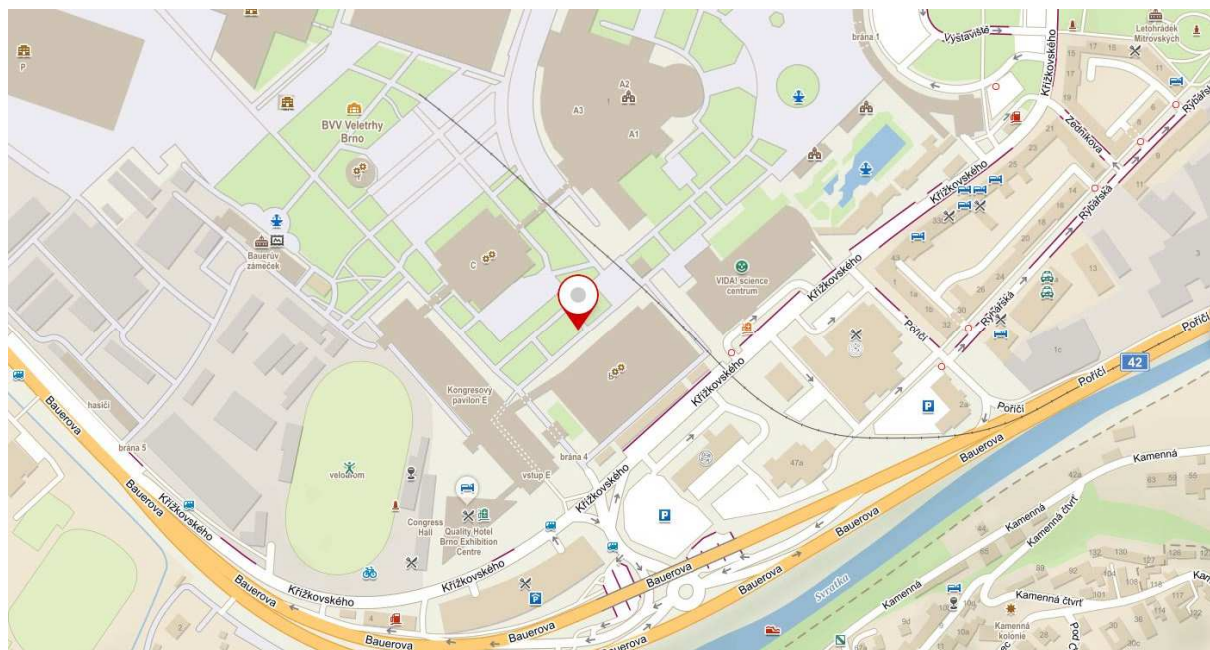

Hlasování u všech níže uvedených stanovišť bude probíhat ve středu 06.10.2021 od 8:00 hod do 17:00 hod.

Okres Brno-město

Lokalita v areálu brněnského výstaviště – vjezd bránou č. 4z ulice Křížkovského

GPS:49.185681N, 16.581584E

Okres Brno-venkov

Lokalita v areálu brněnského výstaviště – vjezd bránou č. 4 z ulice Křížkovského

GPS: 49.185850N, 16.581885E

Okres Blansko

Blansko, parkoviště na Sportovním ostrově Ludvíka Daňka na konci ulice Mlýnská.

Na kruhovém objezdu výjezd na ul. Rožmitálova, směr vlaková zastávka Blansko město.

Za mostem, před železničním přejezdem odbočit doprava a pokračovat stále rovně (směr sportovní ostrov) přímo k parkovišti volebního stanoviště drive in.

Okres Vyškov

Vyškov, parkoviště nám. Čsl. armády u pivovaru (vedle Rotundy), vjezd a výjezd z ulice Československé armády proti bráně pivovaru.

GPS: 49.2764181N, 16.9987492E

Okres Znojmo

Znojmo, parkoviště areálu Policie ČR, příjezd z ul. Pražská (u objektu Zdravotnické záchranné služby, Pražská 3872/59a, Znojmo)