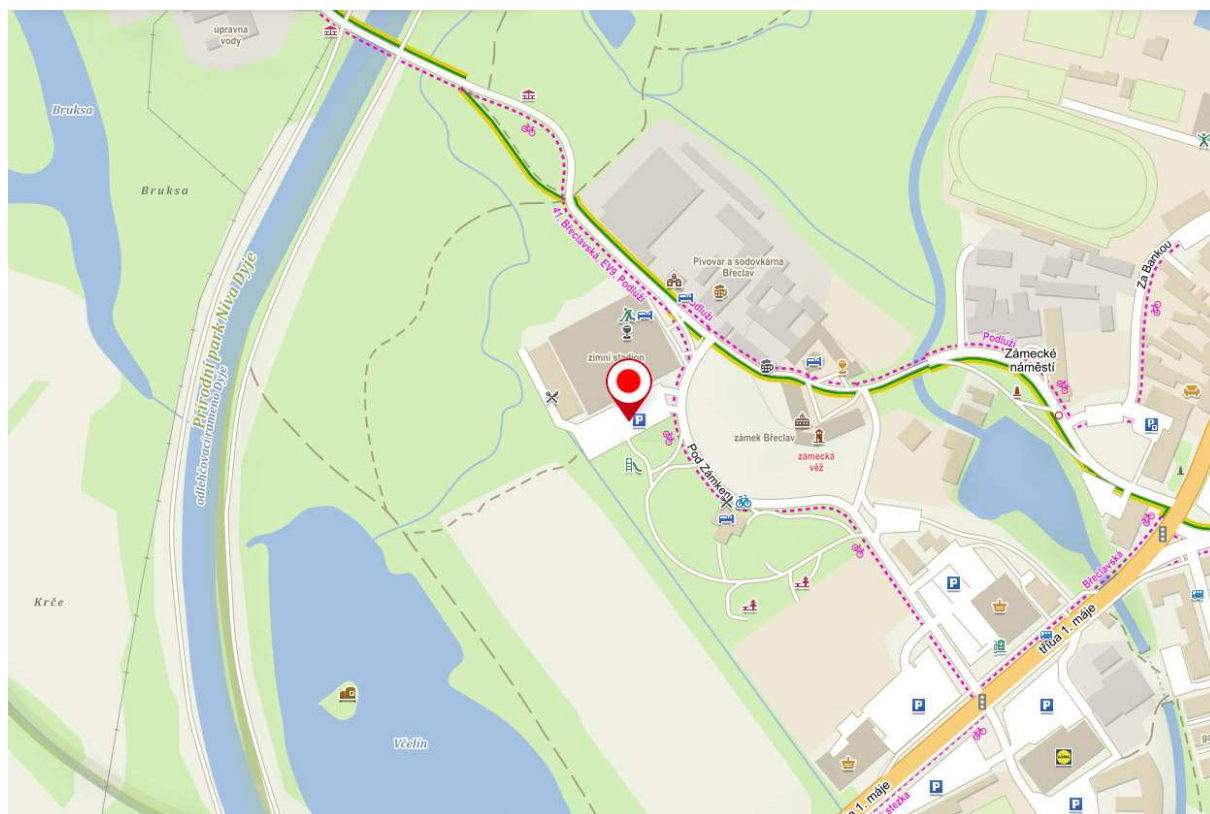

Okres Brno-venkov

Lokalita v areálu brněnského výstaviště – vjezd bránou č. 4 z ulice Křížkovského

GPS: 49.185850N, 16.581885E

Okres Blansko

Blansko, parkoviště na Sportovním ostrově Ludvíka Daňka na konci ulice Mlýnská.

Na kruhovém objezdu výjezd na ul. Rožmitálova, směr vlaková zastávka Blansko město.

Za mostem, před železničním přejezdem odbočit doprava a pokračovat stále rovně (směr sportovní ostrov) přímo k parkovišti volebního stanoviště drive in.

GPS: 49.3660347N, 16.6369667E

Okres Břeclav

Parkoviště před Zimním stadionem Břeclavč.p. 2881

GPS: 48.7600178N, 16.8740939E

Okres Hodonín

Parkoviště u městského hřbitova, ul. Purkyňova, Hodonín

GPS: 48°51'46.0"N 17°09'09.9"E

Okres Vyškov

Vyškov, parkoviště nám. Čsl. armády u pivovaru (vedle Rotundy), vjezd a výjezd z ulice Československé armády proti bráně pivovaru.

GPS: 49.2764181N, 16.9987492E

Okres Znojmo

Znojmo, parkoviště areálu Policie ČR, příjezd z ul. Pražská (u objektu Zdravotnické záchranné služby, Pražská 3872/59a, Znojmo)