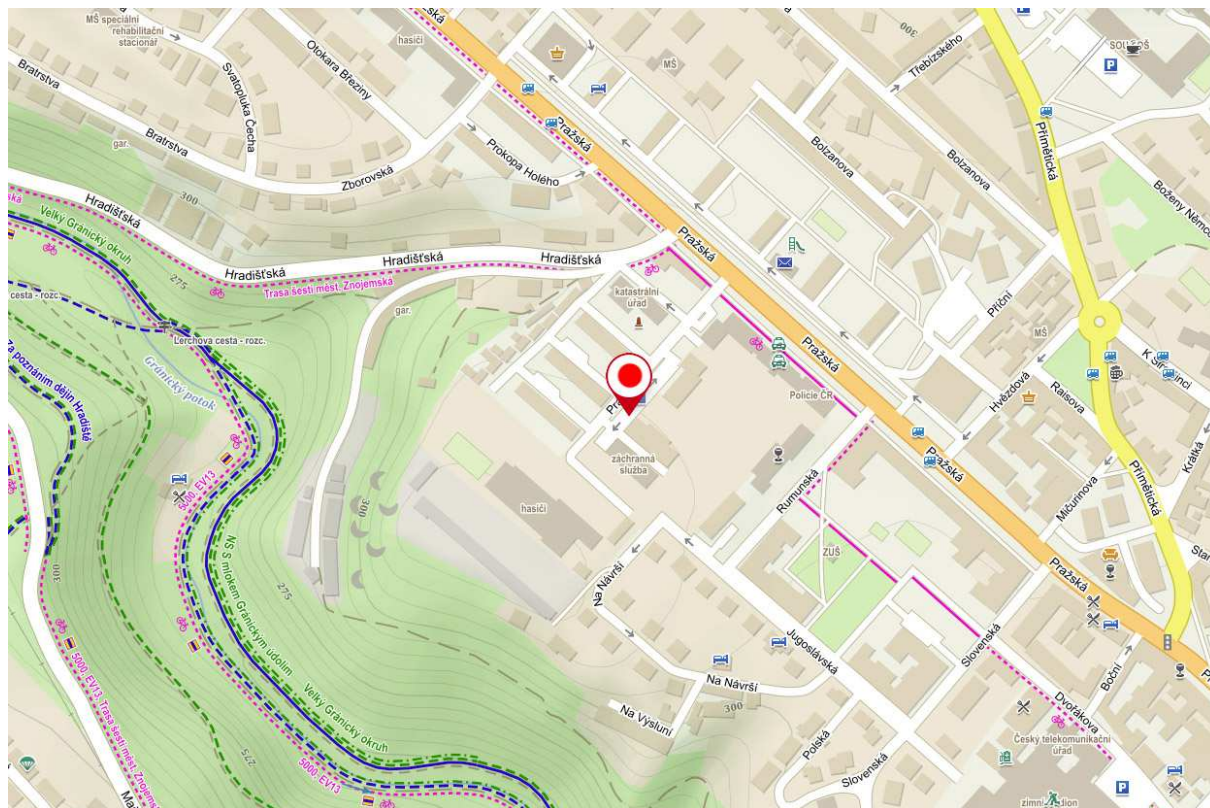

Okres Znojmo

Znojmo, parkoviště areálu Policie ČR, příjezd z ul. Pražská (u objektu Zdravotnické záchranné služby, Pražská 3872/59a, Znojmo)

GPS: 48.8632186N, 16.0389014E

Zpracoval: Krajský úřad Jihomoravského kraje dne 17.9.2021