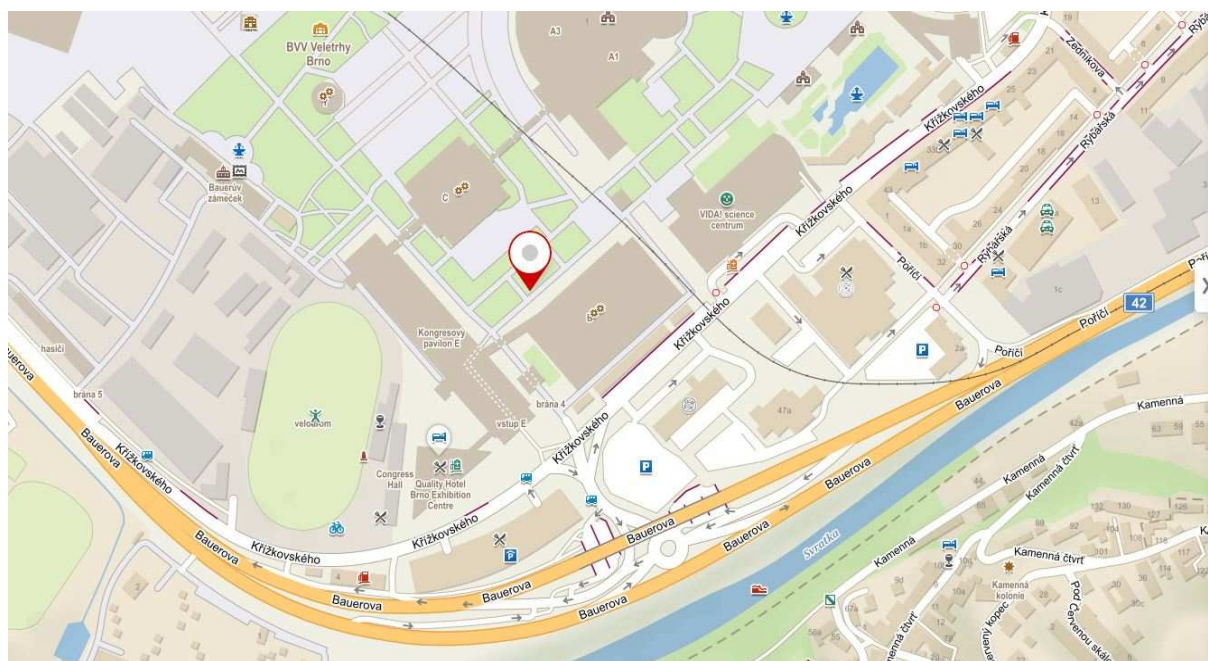

Hlasování u všech níže uvedených stanovišť bude probíhat ve středu 06.10.2021 od 8:00 hod do 17:00 hod.

Okres Brno-město

Lokalita v areálu brněnského výstaviště – vjezd bránou č. 4z ulice Křížkovského

GPS:49.185681N, 16.581584E

Okres Brno-venkov

Lokalita v areálu brněnského výstaviště – vjezd bránou č. 4 z ulice Křížkovského

GPS: 49.185850N, 16.581885E

Okres Blansko

Blansko, parkoviště na Sportovním ostrově Ludvíka Daňka na konci ulice Mlýnská.

Na kruhovém objezdu výjezd na ul. Rožmitálova, směr vlaková zastávka Blansko město.

Za mostem, před železničním přejezdem odbočit doprava a pokračovat stále rovně (směr sportovní ostrov) přímo k parkovišti volebního stanoviště drive in.

Okres Vyškov

Vyškov, parkoviště nám. Čsl. armády u pivovaru (vedle Rotundy), vjezd a výjezd z ulice Československé armády proti bráně pivovaru.

GPS: 49.2764181N, 16.9987492E

Okres Znojmo

Znojmo, parkoviště areálu Policie ČR, příjezd z ul. Pražská (u objektu Zdravotnické záchranné služby, Pražská 3872/59a, Znojmo)