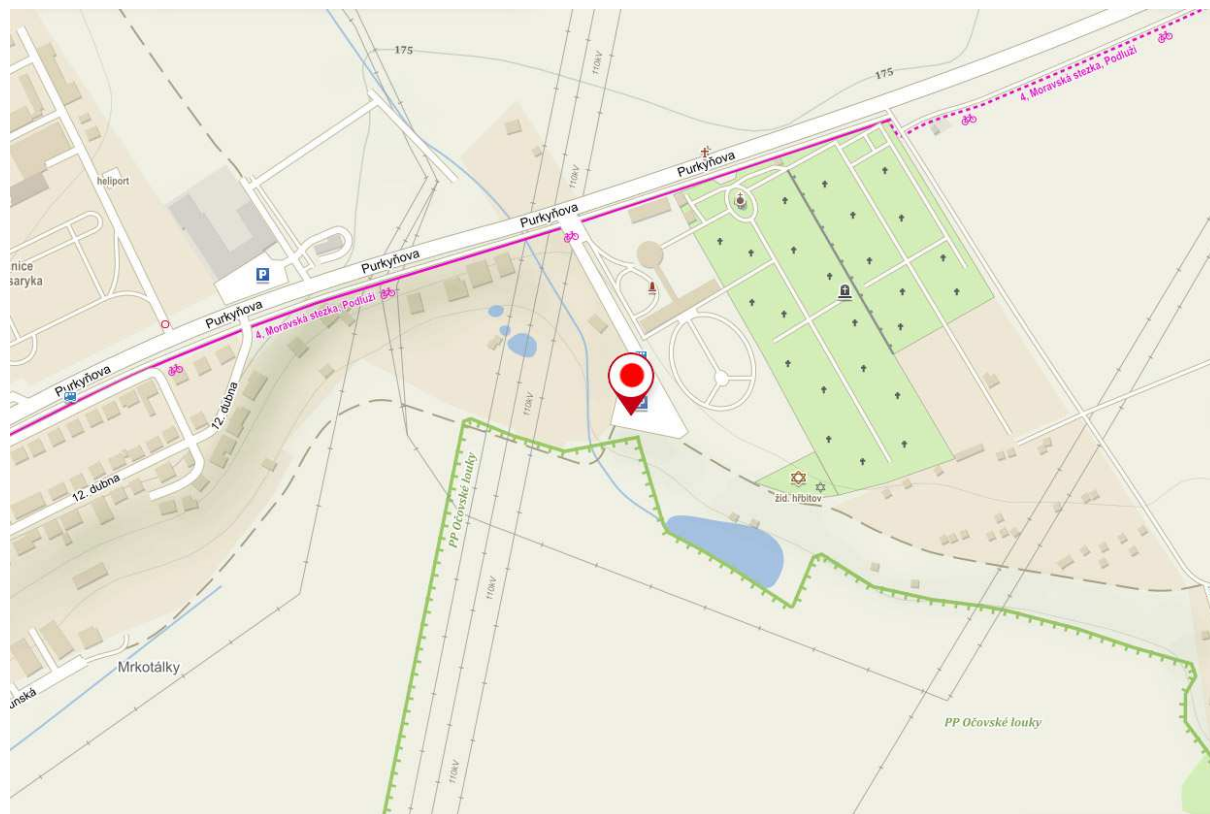

Okres Brno-venkov

Lokalita v areálu brněnského výstaviště – vjezd bránou č. 4 z ulice Křížkovského

GPS: 49.185850N, 16.581885E

Okres Blansko

Blansko, parkoviště na Sportovním ostrově Ludvíka Daňka na konci ulice Mlýnská.

Na kruhovém objezdu výjezd na ul. Rožmitálova, směr vlaková zastávka Blansko město.

Za mostem, před železničním přejezdem odbočit doprava a pokračovat stále rovně (směr sportovní ostrov) přímo k parkovišti volebního stanoviště drive in.

GPS: 49.3660347N, 16.6369667E

Okres Břeclav

Parkoviště před Zimním stadionem Břeclavč.p. 2881

GPS: 48.7600178N, 16.8740939E

Okres Hodonín

Parkoviště u městského hřbitova, ul. Purkyňova, Hodonín

GPS: 48°51'46.0"N 17°09'09.9"E

Okres Vyškov

Vyškov, parkoviště nám. Čsl. armády u pivovaru (vedle Rotundy), vjezd a výjezd z ulice Československé armády proti bráně pivovaru.

GPS: 49.2764181N, 16.9987492E

Okres Znojmo

Znojmo, parkoviště areálu Policie ČR, příjezd z ul. Pražská (u objektu Zdravotnické záchranné služby, Pražská 3872/59a, Znojmo)