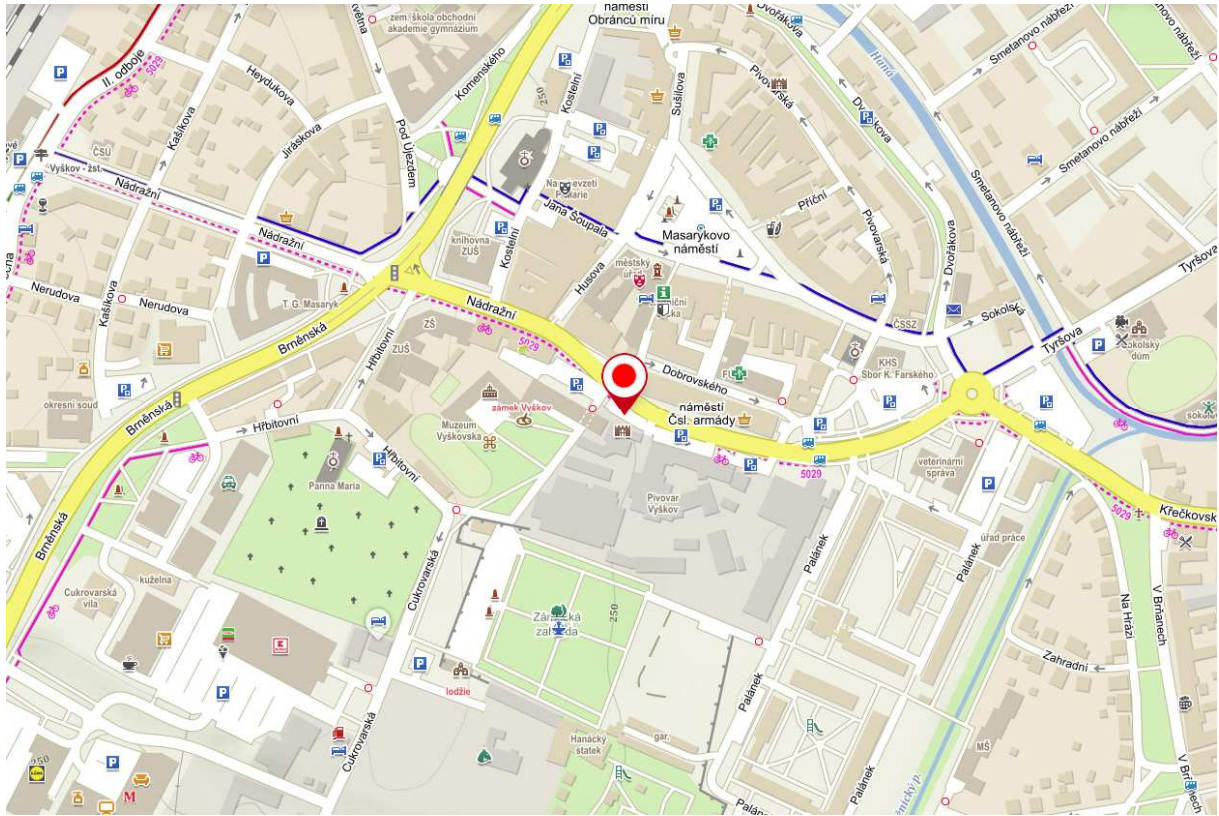

Okres Brno-venkov

Lokalita v areálu brněnského výstaviště – vjezd bránou č. 4 z ulice Křížkovského

GPS: 49.185850N, 16.581885E

Okres Blansko

Blansko, parkoviště na Sportovním ostrově Ludvíka Daňka na konci ulice Mlýnská.

Na kruhovém objezdu výjezd na ul. Rožmitálova, směr vlaková zastávka Blansko město.

Za mostem, před železničním přejezdem odbočit doprava a pokračovat stále rovně (směr sportovní ostrov) přímo k parkovišti volebního stanoviště drive in.

GPS: 49.3660347N, 16.6369667E

Okres Břeclav

Parkoviště před Zimním stadionem Břeclavč.p. 2881

GPS: 48.7600178N, 16.8740939E

Okres Hodonín

Parkoviště u městského hřbitova, ul. Purkyňova, Hodonín

GPS: 48°51'46.0"N 17°09'09.9"E

Okres Vyškov

Vyškov, parkoviště nám. Čsl. armády u pivovaru (vedle Rotundy), vjezd a výjezd z ulice Československé armády proti bráně pivovaru.

GPS: 49.2764181N, 16.9987492E

Okres Znojmo

Znojmo, parkoviště areálu Policie ČR, příjezd z ul. Pražská (u objektu Zdravotnické záchranné služby, Pražská 3872/59a, Znojmo)