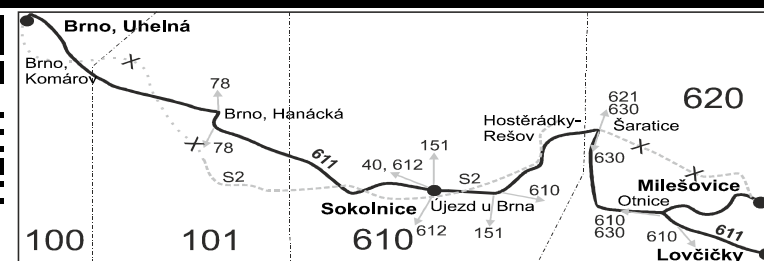

Vysvětlivky:

- ⇒ spoje navazující na linku 611
- (o) zastávka od 20 do 5 hodin na znamení
- (z) zastávka celodenně na znamení
- } spoj jede po jiné trase
- ⌘ spoj s bezbariérově přístupným vozidlem
- ⌘ jede v pracovních dnech
- ⊙ jede v sobotu
- ⊕ jede v neděli a ve státem uznávané svátky
- 69 nejede 28.9.
- B spoj pokračuje z Otnic do Brna po odklonové trase linky 611
- N úsekovou jízdenku nelze vydat

Šťastnou cestu s IDS JMK

Vzhledem ke stavebnímu stavu zastávek nelze garantovat bezbariérový nástup do a výstup z vozidla na všech zastávkách.