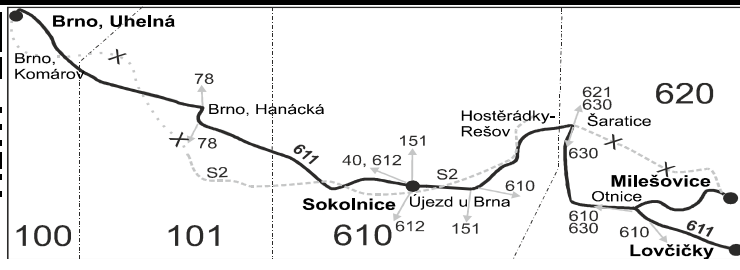

Vysvětlivky:

- ⇒ spoje navazující na linku 611
- (z) zastávka celodenně na znamení
- (o) zastávka od 20 do 5 hodin na znamení
- ∩ spoj jede po jiné trase
- ♣ spoj s bezbariérově přístupným vozidlem
- × jede v pracovních dnech
- ⊕ jede v sobotu
- † jede v neděli a ve státem uznávané svátky
- 69 nejede 28.9.

POZOR: přestup na linku 630 směr Slavkov u Brna je po dobu výluky garantován v zastávce Otnice, host. u Marků

- ♣ spoj odjíždí ze zastávky společně s linkami 610, 630 směr Brno / Slavkov u Brna
- N úsekovou jízdenku nelze vydat

Vzhledem ke stavebnímu stavu zastávek nelze garantovat bezbariérový nástup do a výstup z vozidla na všech zastávkách.